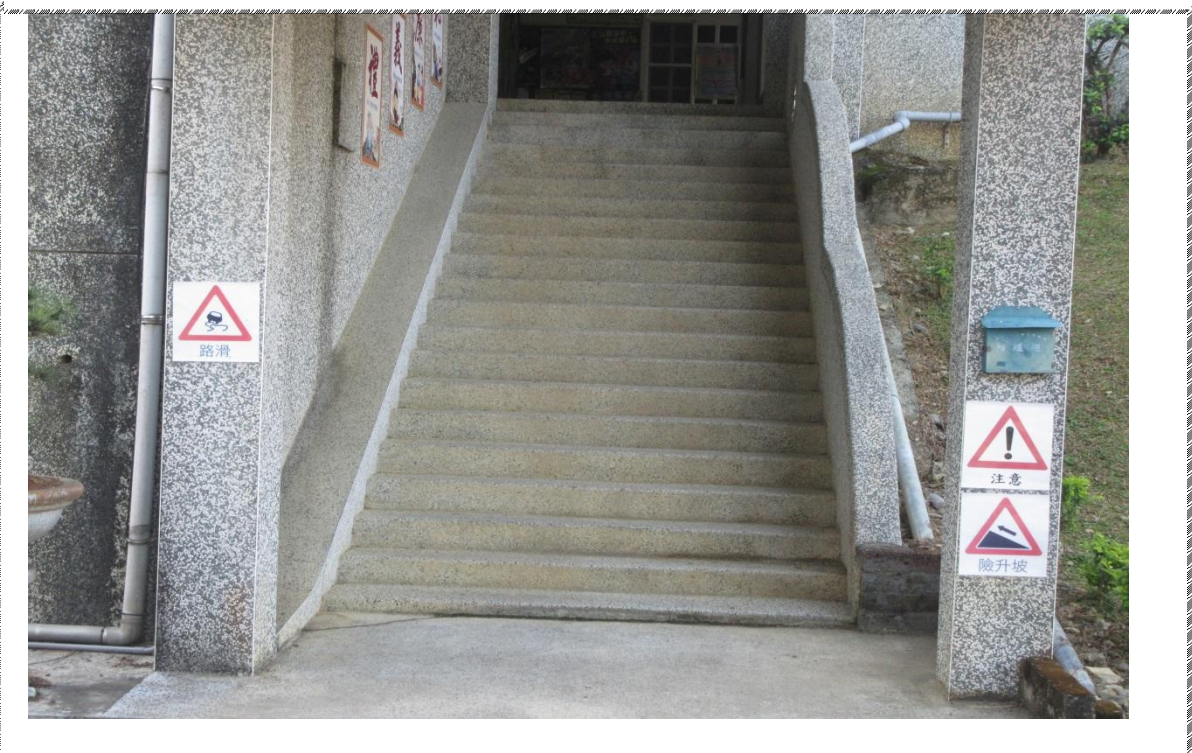

# 南投縣國姓鄉北山國民小學 114 年度交通安全教育 校園內交通設施宣導

說明：校內設置交通設施符號教學區，方便老師情境教學。

說明：依造校內環境需求設置符合標誌，加強交通觀念的提升。